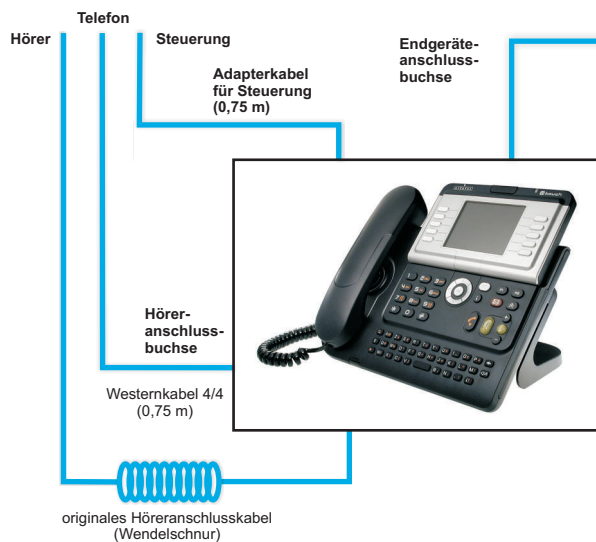

### Modifizierung am ALCATEL Telefon.

Funktion: Anrufannahme, Auslösung und Rufeinblendung über Funkfernsteuerung.

#### Produkt- beschreibung

GN Netcom

Jabra®

**Jabra (GN Netcom)**  
schnurloses Headset  
9120 | 9330e | 9350e  
GO™ 6470  
PRO™ 920 | 9450  
9460 | 9465  
9470

plantronics®

**Plantronics**  
schnurloses Headset  
CS60 | CS70 | CS351  
CS361 | CS500-Serie  
Savi Office | Savi W700-Serie

Telefonanschlussdose  
Systemport

Originalanschlusskabel

ALCATEL