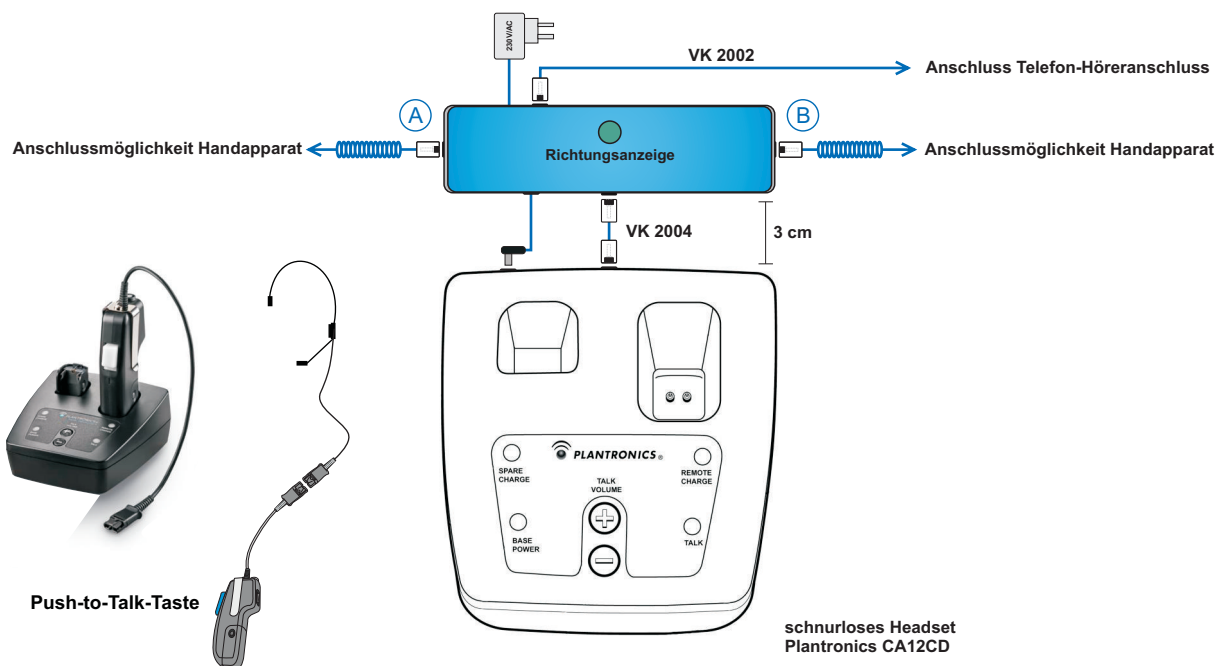

WUM 200

Ferngesteuerter 2-Wege-Umschalter Schnurloses Headset CA12CD ↔ Handapparat am Telefon. Optimiert für professionelle Leitstellenanwendungen.

Produkt- merkmale

Einfaches Umschalten zwischen professionellen schnurlosen Headset und Telefon-Handhörer. Optimiert für Leitstellenanwendungen.

Mithilfe der Push-to-Talk Taste am Mobilteil des schnurlosen Headsets CA12CD können Sie auf einfache Weise zwischen den zwei Betriebsmodi, das Sprechen über den Handapparat oder das schnurlose Headset, umschalten.

Der Handhörer kann flexibel, je nach Installationsposition der Technik, an beiden Seiten des Adapters angeschlossen werden.

Ferner ist ein Mithören des aktuellen Gespräches im Handapparatbetrieb über einen Zweithörer möglich.

Eine integrierte LED signalisiert dem Anwender den aktuell gewählten Betriebsmodus.

Funktions- schema

Leistungs- merkmale

- × Ausgezeichnete Sprachqualität.
- × Schnelltrennkupplung für Headset im Teameinsatz..
- × Strahlungsarme Headsettechnik - Gesundheitsneutralität
- × Funkausschaltung über Taste am Mobilteil (Stand-by-Betrieb).
- × Leistungsstarker Reserveakku in Bereitschaft.
- × Umschaltung auf Handapparatbetrieb über einen kurzen Druck der Mobilteiltaste.
- × Gleichwertige Anschlussmöglichkeiten für den Handapparat auf beiden Seiten des Steuergerätes Ⓐ und Ⓑ .
- × Bei einem Gespräch im Handapparatbetrieb ist ein Mithören über einen Zweithörer möglich.

SERVICE- UND
DIENSTLEISTUNGSZENTRUM
GMBH LEIPZIG
FÜR KOMMUNIKATIONSSYSTEME

Schönbachstraße 65a
04299 Leipzig

<http://www.headsetsysteme.de>

Tel.-Hotline: +49 (0)341 86 84 2-30
Zentral-Fax: +49 (0)341 86 84 2-33

E-Mail: info@modicom.de