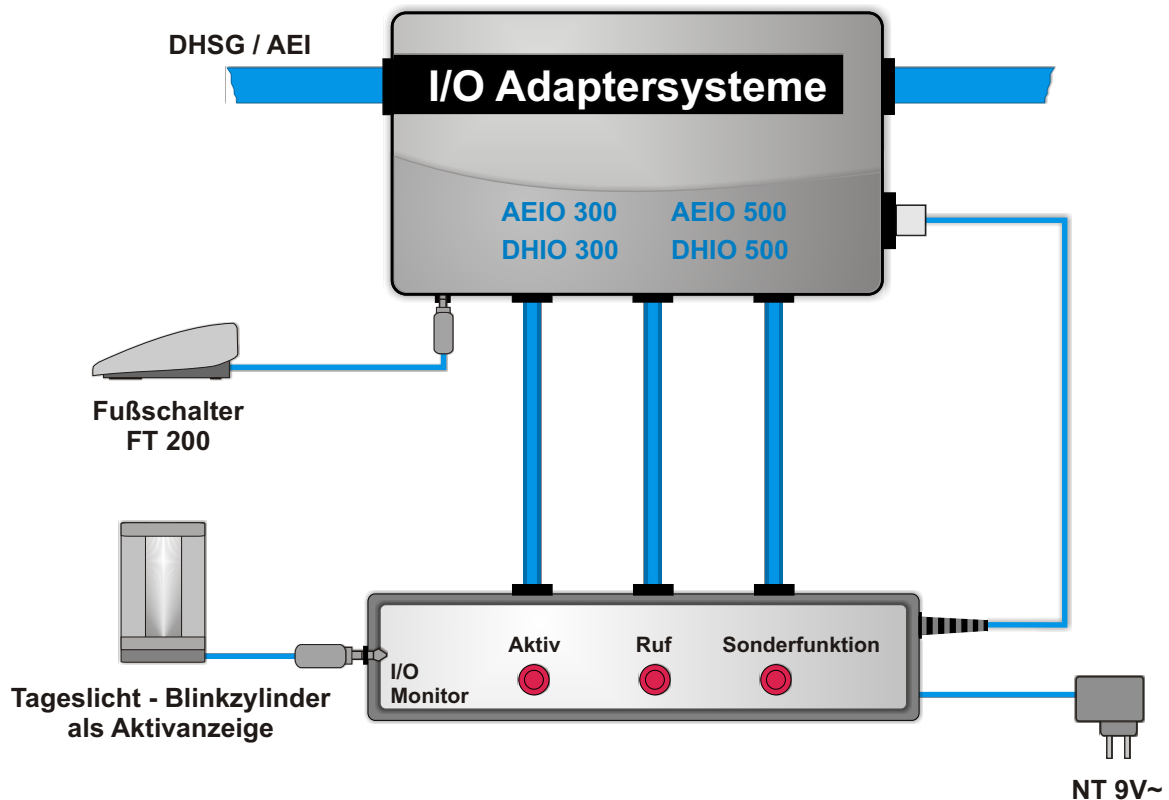

I/O Monitor

LED Monitor für eine sichtbare Überprüfung und Präsentation von Schaltfunktionen der DHSG/AEI I/O-Adapter AEIO 300, DHIO 300, AEIO 500 und DHIO 500.

Funktionaler Aufbau

Lieferumfang

Basisvariante:

- × I/O Monitor Adapter mit Kabelset zum Anschluss an DHSG/AEI I/O Zwischenadapter

Technische Daten

I/O Monitor

Geräteabmessung H x L x B in mm
Stromversorgung
Betriebszustand

25 x 140 x 45
durch DHSG/AEI I/O Zwischenadapter
Betriebskontrollen durch LED am Gerät

SERVICE- UND
DIENSTLEISTUNGSZENTRUM
GMBH LEIPZIG
FÜR KOMMUNIKATIONSSYSTEME

Schönbachstraße 65a
04299 Leipzig

Tel.-Hotline: +49 (0)341 86 84 2-30
Zentral-Fax: +49 (0)341 86 84 2-33

<http://www.headsetsysteme.de> E-Mail: info@modicom.de